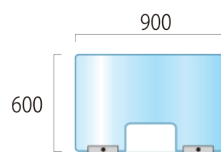

ナカバヤシ | 600×600サイズ

PTS-AC 6060 ¥8,800(税込)

ナカバヤシ | サイドパネル2枚セット

PTS-AC 3060 ¥8,800(税込)

土台の金具にアクリル板を挟んで自立させる簡単組立
支払い時の代金や書類の受け渡しに便利な隙間あり

アクリルパーティション窓付

TAP-M5060 ¥16,500(税込)

*開口部H200×W300

アクリルパーティション窓付

TAP-M6090 ¥19,800(税込)

*開口部H200×W300

アクリルスタンド

シーンに合わせて選べる3タイプ。業種別に「立つ・座る・隙間」のサイズを選べます

立仕仕事に
最適なサイズ

伊藤産業 | 450×600サイズ

TAS-4560L ¥14,300(税込)