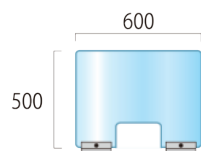

アクリルパーティション

いろいろなシーンで安心！

- ◎ 対面での接客時や来客時
- ◎ 受付・インフォメーション
- ◎ 会議やミーティングに
- ◎ 対面での作業時に

お客様に、オフィスに
安心できる環境を！

ナカバヤシ | 1200×600サイズ

PTS-AC 1260 ¥17,600(税込)

ナカバヤシ | 900×600サイズ

PTS-AC 9060 ¥12,100(税込)

ナカバヤシ | 600×600サイズ

PTS-AC 6060 ¥8,800(税込)

ナカバヤシ | サイドパネル2枚セット

PTS-AC 3060 ¥8,800(税込)

土台の金具にアクリル板を挟んで自立させる簡単組立
支払い時の代金や書類の受け渡しに便利な隙間あり

アクリルパーティション窓付

TAP-M5060 ¥16,500(税込)

*開口部H200×W300

アクリルパーティション窓付

TAP-M6090 ¥19,800(税込)

*開口部H200×W300

アクリルスタンド

シーンに合わせて選べる3タイプ。業種別に「立つ・座る・隙間」のサイズを選べます

立仕仕事に
最適なサイズ

伊藤産業 | 450×600サイズ

TAS-4560L ¥14,300(税込)