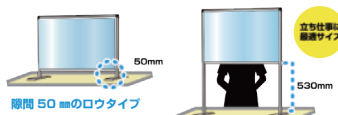

ナカバヤシ | 600×600サイズ

PTS-AC 6060 ¥8,800(税込)

ナカバヤシ | サイドパネル2枚セット

PTS-AC 3060 ¥8,800(税込)

土台の金具にアクリル板を挟んで自立させる簡単組立
支払い時の代金や書類の受け渡しに便利な隙間あり

アクリルパーティション窓付

TAP-M5060 ¥16,500(税込)

*開口部H200×W300

アクリルパーティション窓付

TAP-M6090 ¥19,800(税込)

*開口部H200×W300

アクリルスタンド

シーンに合わせて選べる3タイプ。業種別に「立つ・座る・隙間」のサイズを選べます

立仕仕事に
最適なサイズ

伊藤産業 | 450×600サイズ

TAS-4560L ¥14,300(税込)

レジ等に最適なハイタイプ

伊藤産業 | 450×600サイズ

TAS-4560M ¥14,300(税込)

小物も置ける通常タイプ

伊藤産業 | 450×600サイズ

TAS-4560H ¥17,600(税込)

※欠品または在庫が少なくなっている場合がございます。

株式会社ケーオウエイ